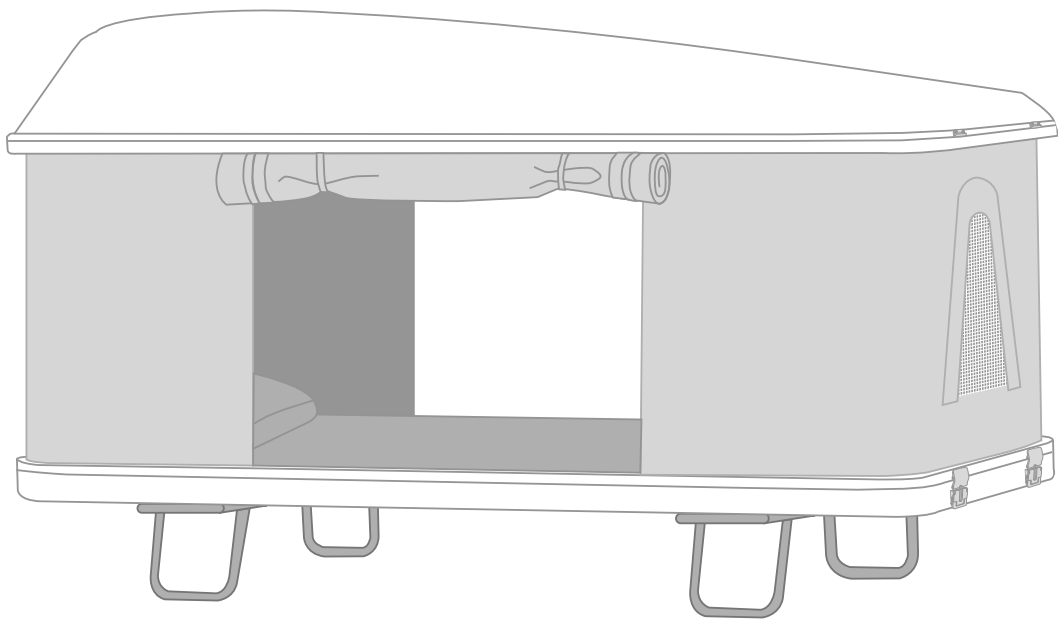

MAGGIOLINA FEET INSTRUCTIONS

- ***Piedini a Terra*** M/09A
- ***Pieds*** M/09A
- ***Bodenstandfüss*** M/09A

FIXING

Fissaggio • Fixation • Befestigung

AUTOHOME® produced by
Zifer Italia Srl
Viale Risorgimento, 23
46017 Rivarolo Mantovano
(Mantova) Italy
Tel. +39 0376 99590
+39 0376 958164
Fax +39 0376 958088