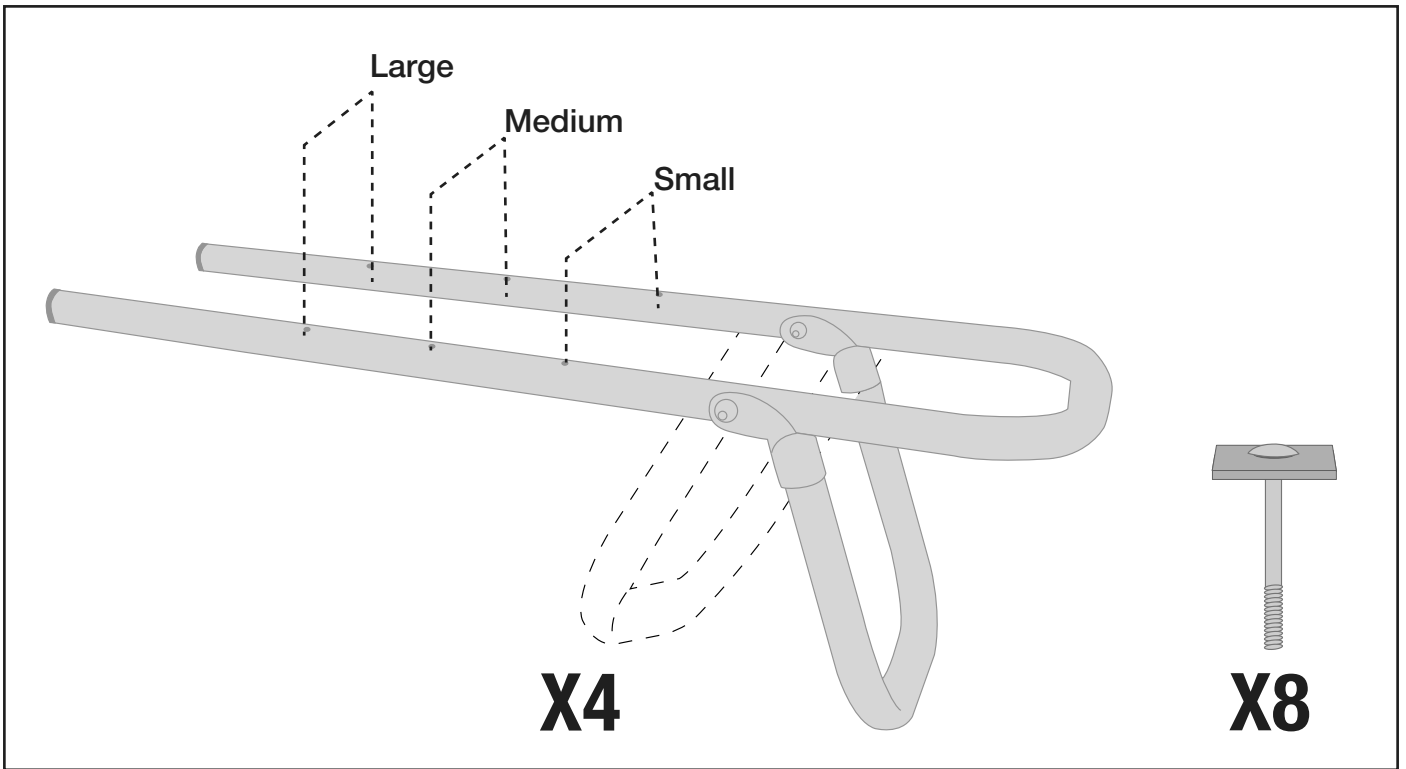

MAGGIOLINA FEET INSTRUCTIONS

- ***Piedini a Terra*** M/09A
- ***Pieds*** M/09A
- ***Bodenstandfüss*** M/09A

FIXING

Fissaggio • Fixation • Befestigung

AUTOHOME® produced by
Zifer Italia Srl
Viale Risorgimento, 23
46017 Rivarolo Mantovano
(Mantova) Italy
Tel. +39 0376 99590
+39 0376 958164
Fax +39 0376 958088