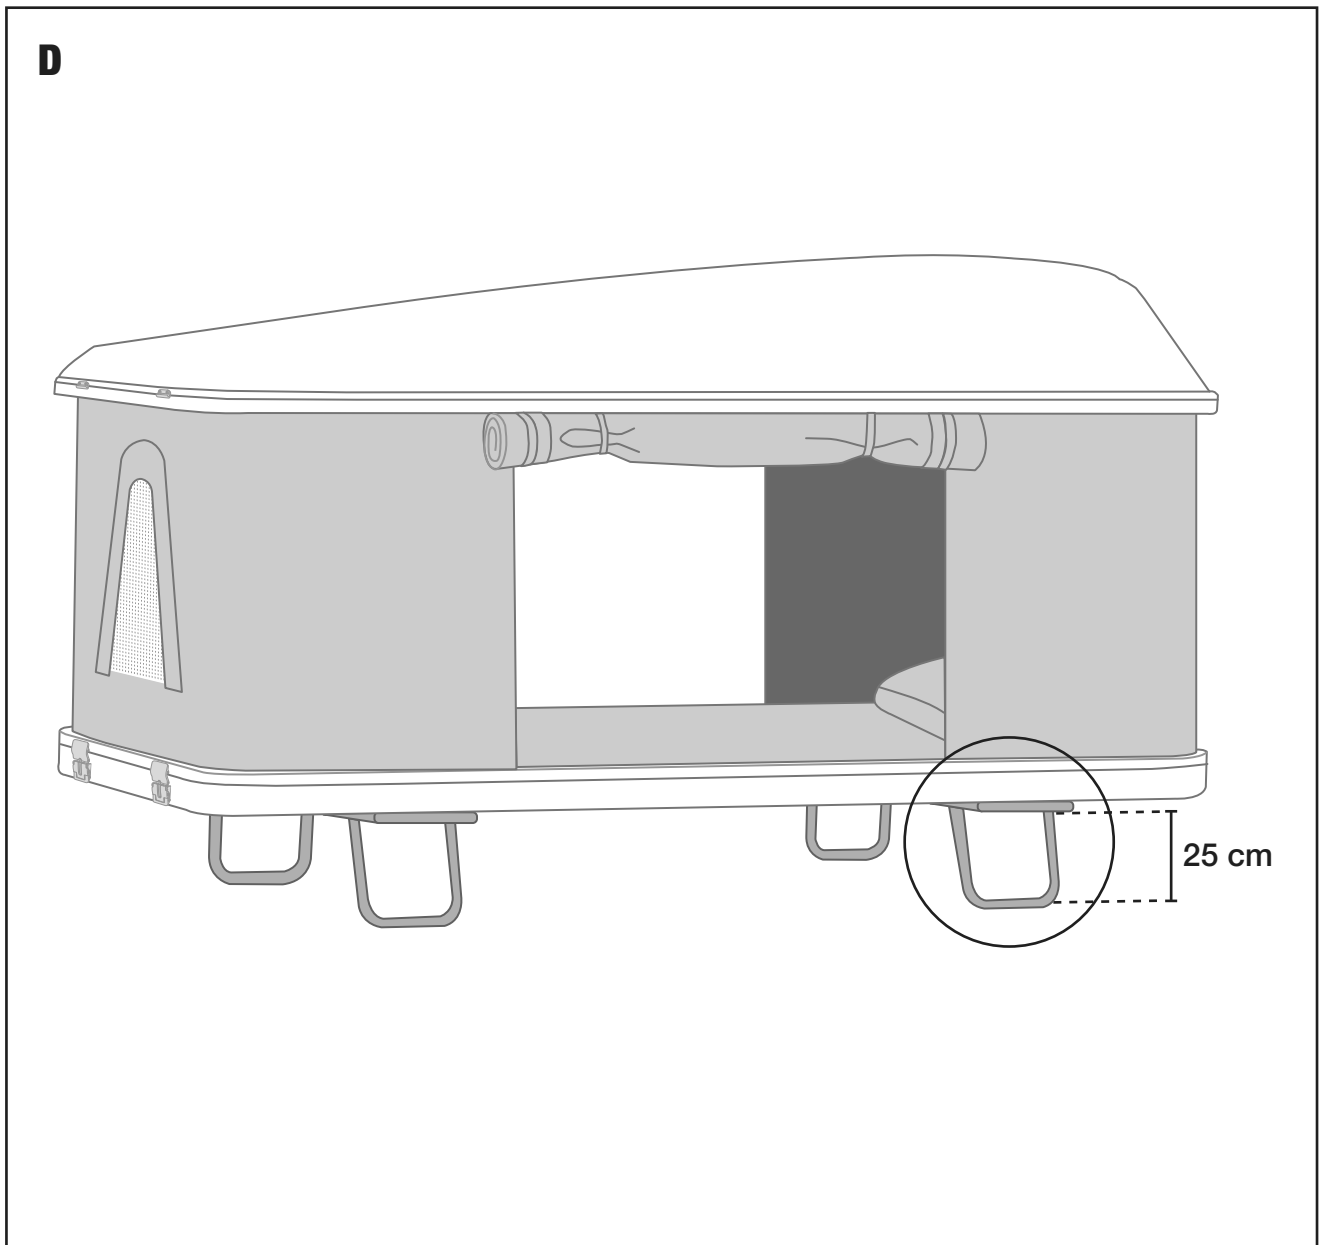

MAGGIOLINA FEET INSTRUCTIONS

- ***Piedini a Terra*** M/09A
- ***Pieds*** M/09A
- ***Bodenstandfüss*** M/09A

FIXING

Fissaggio • Fixation • Befestigung

AUTOHOME® produced by
Zifer Italia Srl
Viale Risorgimento, 23
46017 Rivarolo Mantovano
(Mantova) Italy
Tel. +39 0376 99590
+39 0376 958164
Fax +39 0376 958088